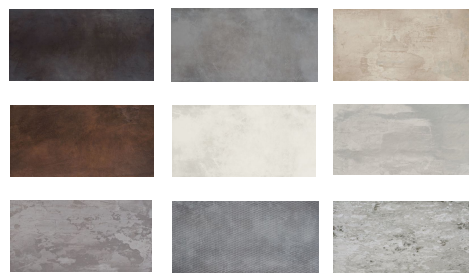

OBKLAD

Zn. Refin zo série Desing Industry 750x1500 mm, hrúbky 10 mm .Matný, materiál gres. Odtiene podľa vzorkovníka. Použitie v kúpeľniach na plnú výšku a samostatné WC na výšku 1,2m.