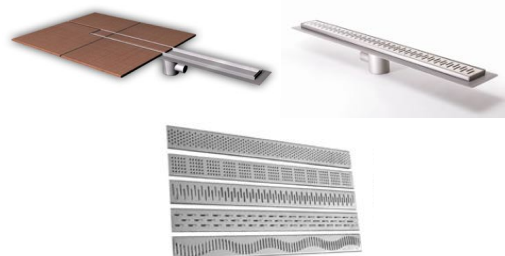

Keramické Závesné WC zn. Artceram zo série STEP. Jednoduchý dizajn bez zbytočných príkras. Sedátko termoplastové, vybavené pántami s pozvoľným sklápaním. Rozmery 360x510 mm.

SPRCHOVÝ KÚT

Sprchový kút zn. Roltechnik zo série TOWER LINE 100x100 cm dvere do niky, Jednokrídlové otočné, číre sklo/brillant, s úpravou Rolshield.

ŽLABY

Plastový sprchový žľab zn.AZP Brno, 800mm. Celonerezový žľab do priestoru alebo do priestoru na vloženie dlažby.