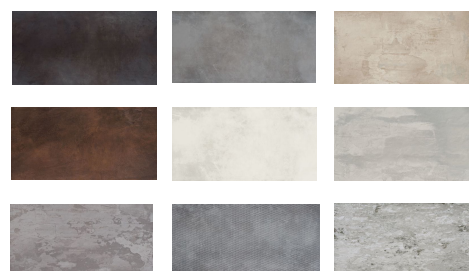

DLAŽBA

Zn. Refin zo série Design Industry 750x1500 mm, hrúbky 10 mm. Protišmyková, matná, materiál gres. Odtiene podľa vzorkovníka. Použitie v kúpeľniach, vstupných chodbách, technických miestnostiach