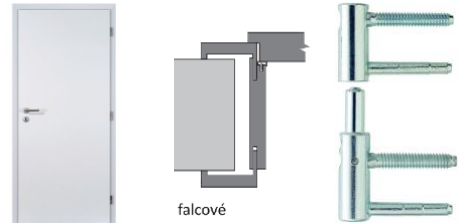

INTERIÉROVÝ PROGRAM EKONOMIK

Štandard materiálov a rozsah dodávky dokončenia „domu na kľúč“

PODLAHA

Laminátová podlaha zn.SWISSKRONO
zo série King size.
Odtiene podľa vzorkovníka.
Rozmery 12x18 x1850 mm.

Soklová lišta zn.SWISSKRONO
Zo série King size.
Odtiene podľa vzorkovníka.
Rozmery 16x85x2500 mm

INTERIÉROVÉ DVERE

Laminátové cpl dvere, falcové, biele,
rozmary 900x1970mm.
Obložková zárubňa.

Posuvné jednokridlové dvere,
Zasúvajúce sa do puzdra v stene.
Rozmery 900x1970 mm.
Obložková zárubňa.

KLÚČKY KOVANIE

Hranatá rozetová kľučka na dvere
FO-MILLY-HR EPR od spoločnosti
MP kovania zo série EPR LINE. Hrúbka
rozety je 11mm. Povrch OCS- chróm brúsený,
materiál mosadz.

DLAŽBY

Zn. Refin zo série PLANT 600x600 mm,
hrúbky 9,5 mm. Protišmyková, matná,
materiál gres. Odtiene podľa vzorkovníka.
Použitie v kúpeľniach, vstupných chodbách,
technických miestnostiach

OBKLAD

Zn. Refin zo série PLANT 600x600 mm,
hrúbky 9,5mm. Matný, materiál gres.
Odtiene podľa vzorkovníka. Použitie v
kúpeľniach na plnú výšku a samostatné WC
na výšku 1,2m.

SANITA

Akrylátová vaňa zn. Polysan zo série Riana, obdĺžniková s modernými rovnými líniami, asymetrická s jednou chrbtovou časťou, farba biela. Rozmery 1700x780x750 mm a objem 150L.