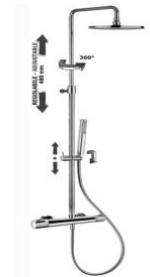

Bidetová jednopáková stojanová batéria zn. Paffoni zo série GREEN s výpusťou. Batéria s klasickým tvarom a oblými líniami, materiál chróm.

Sprchový set zn. Paffoni zo série Mini Birillo – termostat.nástenná + predstenová zostava s hlavovou aj ručnou sprchou.

KÚPEĽŇOVÝ RADIÁTOR

Rebríkový radiátor zo série AVENTO 500x790 cm, chróm + elektrická tyč PMH-HT2. Vyrobený z vertikálnych a horizontálnych štvorcových profilov.

SPRCHOVÝ KÚT

Sprchový kút zn. Roltechnik zo série LEGA LINE 100x100 cm dvere do niky, jednokrídlové, číre sklo/brillant, s úpravou Rolshield.

ŽĽABY

Plastový sprchový žľab zn. Alcaplast, 850 mm do priestoru s okrajom pre perforovaný nerezový rošt. Žľab z vysoko odolného plastu odolávajúci chémii.

ELEKTROINŠTALÁCIA

Vypínače a zásuvky zn. LEGRAND zo série Niloé biela. Rozmery 80x80 mm.

MAĽOVANIE

1x penetračný náter, 2x vrstva farby, biela farba