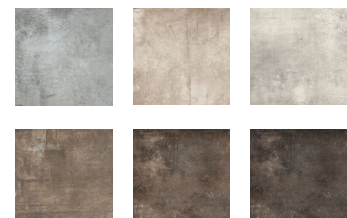

KLÚČKY KOVANIE

Hranatá rozetová kľučka na dvere
FO-MILLY-HR EPR od spoločnosti
MP kovania zo série EPR LINE. Hrúbka
rozety je 11mm. Povrch OCS- chróm brúsený,
materiál mosadz.

DLAŽBY

Zn. Refin zo série PLANT 600x600 mm,
hrúbky 9,5 mm. Protišmyková, matná,
materiál gres. Odtiene podľa vzorkovníka.
Použitie v kúpeľniach, vstupných chodbách,
technických miestnostiach

OBKLAD

Zn. Refin zo série PLANT 600x600 mm,
hrúbky 9,5mm. Matný, materiál gres.
Odtiene podľa vzorkovníka. Použitie v
kúpeľniach na plnú výšku a samostatné WC
na výšku 1,2m.

SANITA

Akrylátová vaňa zn. Polysan zo série Riana, obdĺžniková s modernými rovnými líniami, asymetrická s jednou chrbtovou časťou, farba biela. Rozmery 1700x780x750 mm a objem 150L.

MALOVANIE

1x penetračný náter, 2x vrstva farby, biela farba