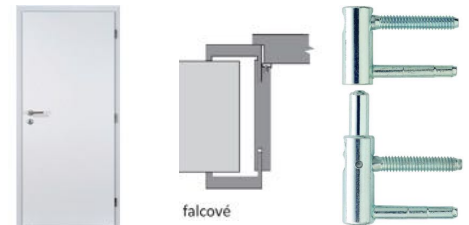

INTERIÉROVÝ PROGRAM EKONOMIK

Štandard materiálov a rozsah dodávky dokončenia „domu na kľúč“

PODLAHA

Laminátová podlaha zn.SWISSKRONO
zo série King size.
Odtiene podľa vzorkovníka.
Rozmery 12x18 x1850 mm.

Soklová lišta zn.SWISSKRONO
Zo série King size.
Odtiene podľa vzorkovníka.
Rozmery 16x85x2500 mm

INTERIÉROVÉ DVERE

Laminátové cpl dvere, falcové, biele,
rozmary 900x1970mm.
Obložková zárubňa.

Posuvné jednokrídlové dvere,
Zasúvajúce sa do puzdra v stene.
Rozmery 900x1970 mm.
Obložková zárubňa.

KLÚČKY KOVANIE

Hranatá rozetová kľučka na dvere
FO-MILLY-HR EPR od spoločnosti
MP kovania zo série EPR LINE. Hrúbka
rozety je 11mm. Povrch OCS- chróm brúsený,
materiál mosadz.

DLAŽBY

Zn. Refin zo série PLANT 600x600 mm,
hrúbky 9,5 mm. Protišmyková, matná,
materiál gres. Odtiene podľa vzorkovníka.
Použitie v kúpeľniach, vstupných chodbách,
technických miestnostiach

ŽĽABY

Plastový sprchový žľab zn. Alcaplast, 850 mm do priestoru s okrajom pre perforovaný nerezový rošt. Žľab z vysoko odolného plastu odolávajúci chémii.

ELEKTROINŠTALÁCIA

Vypínače a zásuvky zn. LEGRAND zo série Niloé biela. Rozmery 80x80 mm.