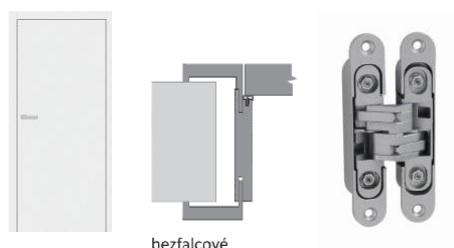

INTERIÉROVÝ PROGRAM VYSOKÝ ŠTANDARD

Štandard materiálov a rozsah dodávky dokončenia „domu na kľúč“

PODLAHA

Drevené celoplošne lepené dubové parkety
Odtiene podľa vzorkovníka. Rozmery
110x180x1100mm.

Soklová lišta bielej farby. Rozmery 8x30 mm.

INTERIÉROVÉ DVERE

Striekané jednokrídlové dvere,
bezfalcové biele. Rozmery 900x1970mm.
Obložková zárubňa so skrytými
pántami.

Posuvné jednokrídlové dvere,
Zasúvajúce sa do puzdra v stene.
Rozmery 900x1970 mm.
Obložková zárubňa.

KLÚČKY KOVANIE

Hranatá rozetová kľučka na dvere
FO-ASTI-HR EPR od spoločnosti
MP kovania zo série EPR LINE. Hrúbka
rozety je 11mm. Povrch OCS- chróm brúsený,
materiál mosadz.

DLAŽBY

Zn. Refin zo série Design Industry 750x1500 mm,
hrúbky 10 mm. Protišmyková, matná,
materiál gres. Odtiene podľa vzorkovníka.
Použitie v kúpeľniach, vstupných chodbách,
technických miestnostiach

OBKLAD

Zn. Refin zo série Desing Industry 750x1500 mm,
hrúbky 10 mm .Matný, materiál gres.
Odtiene podľa vzorkovníka. Použitie v
kúpeľniach na plnú výšku a samostatné WC
na výšku 1,2m.

SANITA

Akrylátová vaňa zn. Teiko zo série Varadero, moderná obdĺžniková vaňa rovných línií, farba biela. Rozmery 1700x750x495 mm.