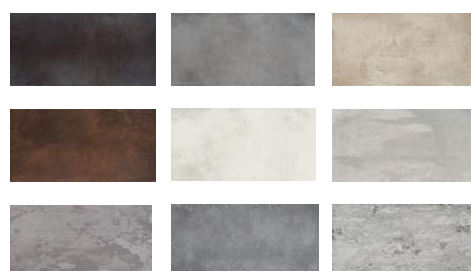

KLÚČKY KOVANIE

Hranatá rozetová kľučka na dvere
FO-ASTI-HR EPR od spoločnosti
MP kovania zo série EPR LINE. Hrúbka
rozety je 11mm. Povrch OCS- chróm brúsený,
materiál mosadz.

DLAŽBY

Zn. Refin zo série Design Industry 750x1500 mm,
hrúbky 10 mm. Protišmyková, matná,
materiál gres. Odtiene podľa vzorkovníka.
Použitie v kúpeľniach, vstupných chodbách,
technických miestnostiach

OBKLAD

Zn. Refin zo série Desing Industry 750x1500 mm,
hrúbky 10 mm .Matný, materiál gres.
Odtiene podľa vzorkovníka. Použitie v
kúpeľniach na plnú výšku a samostatné WC
na výšku 1,2m.

SANITA

Akrylátová vaňa zn. Teiko zo série Varadero, moderná obdĺžniková vaňa rovných línií, farba biela. Rozmery 1700x750x495 mm.

MAĽOVANIE

1x penetračný náter, 2x vrstva farby, biela farba