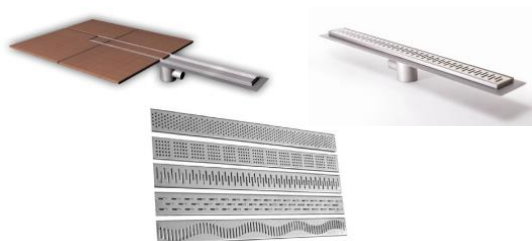

OBKLAD

Zn. Refin zo série Desing Industry 750x1500 mm,
hrúbky 10 mm .Matný, materiál gres.
Odtiene podľa vzorkovníka. Použitie v
kúpeľniach na plnú výšku a samostatné WC
na výšku 1,2m.

SANITA

Akrylátová vaňa zn. Teiko zo série Varadero, moderná obdĺžniková vaňa rovných línií, farba biela. Rozmery 1700x750x495 mm.

KÚPEĽŇOVÝ RADIÁTOR

Rebríkový radiátor zo série AVENTO 600x1210 mm, chróm + elektrická tyč PMH-HT2. Vyrobený z vertikálnych a horizontálnych štvorcových profilov.

SPRCHOVÝ KÚT

Sprchový kút zn. Roltechnik zo série TOWER LINE 100x100 cm dvere do niky, Jednokrídlové otočné, číre sklo/brillant, s úpravou Rolshield.

ŽĽABY

Plastový sprchový žľab zn. AZP Brno, 800mm. Celonerezový žľab do priestoru alebo do priestoru na vloženie dlažby..

ELEKTROINŠTALÁCIA

Vypínače a zásuvky zn. LEGRAND zo série Valena Neutral biela. Rozmery 80x80 mm.