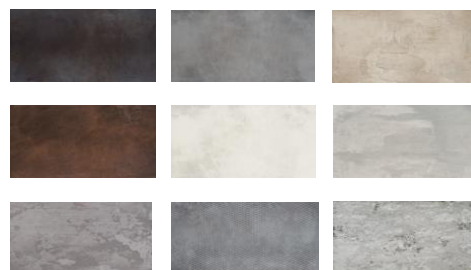

KLÚČKY KOVANIE

Hranatá rozetová kľučka na dvere
FO-ASTI-HR EPR od spoločnosti
MP kovania zo série EPR LINE. Hrúbka
rozety je 11mm. Povrch OCS- chróm brúsený,
materiál mosadz.

DLAŽBY

Zn. Refin zo série Design Industry 750x1500 mm,
hrúbky 10 mm. Protišmyková, matná,
materiál gres. Odtiene podľa vzorkovníka.
Použitie v kúpeľniach, vstupných chodbách,
technických miestnostiach

OBKLAD

Zn. Refin zo série Desing Industry 750x1500 mm,
hrúbky 10 mm .Matný, materiál gres.
Odtiene podľa vzorkovníka. Použitie v
kúpeľniach na plnú výšku a samostatné WC
na výšku 1,2m.

SANITA

Akrylátová vaňa zn. Teiko zo série Varadero, moderná obdĺžniková vaňa rovných línií, farba biela. Rozmery 1700x750x495 mm.

MAĽOVANIE

1x penetračný náter, 2x vrstva farby, biela farba