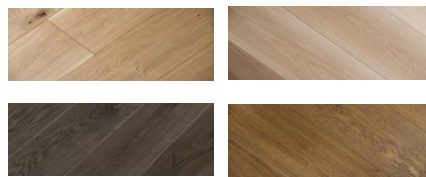

INTERIÉROVÝ PROGRAM VYSOKÝ ŠTANDARD

Štandard materiálov a rozsah dodávky dokončenia „domu na kľúč“

PODLAHA

Drevené celoplošne lepené dubové parkety
Odtiene podľa vzorkovníka. Rozmery
110x180x1100mm.