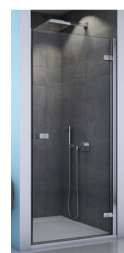

SPRCHOVÝ KÚT

Sprchový kút zn. Sanswiss zo série
ESCURA 100x100 cm dvere do niky,
Jednokrídlové s otváraním von,
číre sklo/aluchrom, s úpravou Aquaperle.