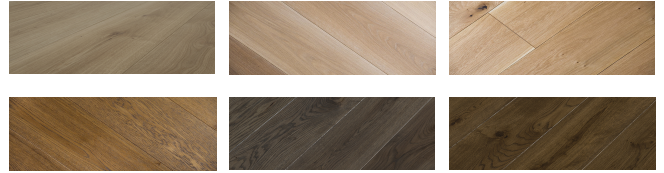

## PODLAHA

Drevená podlaha zn. SAXO Parket  
Odtiene podľa vzorkovníka.  
Rozmery 16x180x1500 mm

Soklová lišta biela drevená, zapustená,  
zarovno so stenou.

## INTERIÉROVÉ DVERE

Dvere zn. ECLISSE zo série Syntesis Line  
rozmary 800x2100mm. Skrytá hliníková  
zárubňa bez traverzy

Posuvné jednokrídlové dvere zn.ECLISSE,  
Zasúvajúce sa do puzdra v stene.  
Rozmery 800x2100 mm.  
Obložková zárubňa.