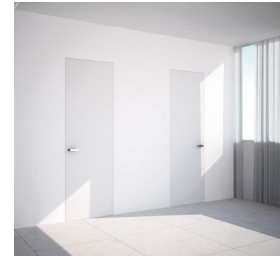

## INTERIÉROVÉ DVERE

Dvere zn. ECLISSE zo série Syntesis Line  
rozmary 800x2100mm. Skrytá hliníková  
zárubňa bez traverzy

Posuvné jednokrídlové dvere zn.ECLISSE,  
Zasúvajúce sa do puzdra v stene.  
Rozmery 800x2100 mm.  
Obložková zárubňa.

## OBKLAD

Zn. ABK zo série INTERNO 9 160x320 cm,  
hrúbky 7 mm. Protišmyková, matná,  
materiál gres. Odtiene podľa vzorkovníka.  
Použitie v kúpeľniach na plnú výšku a  
samostatné WC na výšku 1,2m.

## SANITA

Vaňa SQUARDO Edge zn. Villeroy Boch obdĺžniková s nožičkami a sifónom, napúšťanie vane cez prívod vody integrovaný v sifóne Edge, farba biela. Rozmery 1900x900 mm.

Keramické závesné umývadlo zn. Hatria zo série Canalgrande. Je vybavené prepacom a otvorom na batériu. Moderný hranatý tvar. Biela farba. Rozmery 600x500 mm.