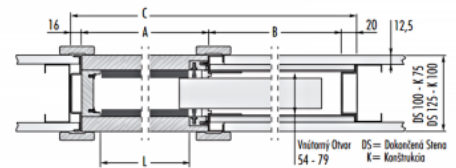

## PODLAHA

Drevená podlaha zn. SAXO Parket  
Odtiene podľa vzorkovníka.  
Rozmery 16x180x1500 mm

Soklová lišta biela drevená, zapustená,  
zarovno so stenou.

## INTERIÉROVÉ DVERE

Dvere zn. ECLISSE zo série Syntesis Line  
rozmary 800x2100mm. Skrytá hliníková  
zárubňa bez traverzy

Posuvné jednokrídlové dvere zn.ECLISSE,  
Zasúvajúce sa do puzdra v stene.  
Rozmery 800x2100 mm.  
Obložková zárubňa.

## SANITA

Vaňa SQUARDO Edge zn. Villeroy Boch obdĺžniková s nožičkami a sifónom, napúšťanie vane cez prívod vody integrovaný v sifóne Edge, farba biela. Rozmery 1900x900 mm.

Keramické závesné umývadlo zn. Hatria zo série Canalgrande. Je vybavené prepacom a otvorom na batériu. Moderný hranatý tvar. Biela farba. Rozmery 600x500 mm.