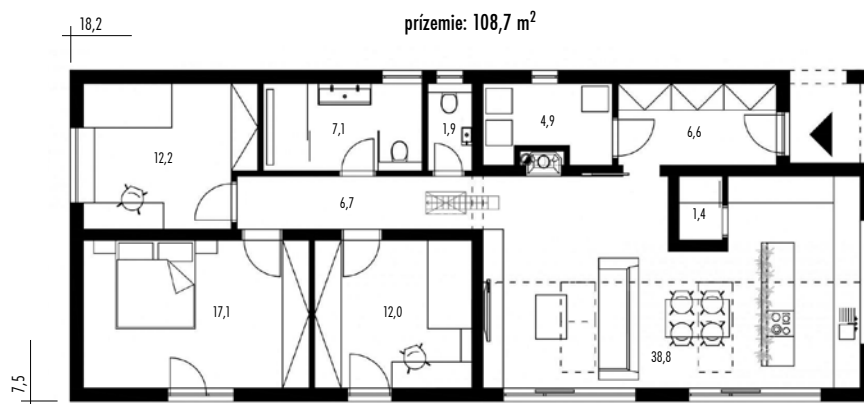

môj dom špecial 2022