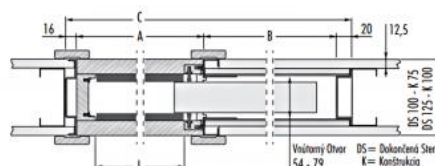

INTERIÉROVÝ PROGRAM PRESTÍŽ

Štandard materiálov a rozsah dodávky dokončenia „domu na kľúč“

PODLAHA

Drevená celoplošne lepené dubové parkety. Odtiene podľa vzorkovníka. Rozmery 160x180x1500 mm

Soklová lišta biela drevená, zapustená, zarovno so stenou.

INTERIÉROVÉ DVERE

Dvere zn. ECLISSE zo série Syntesis Line rozmery 800x2100mm. Skrytá hliníková zárubňa bez traverzy

Posuvné jednokrídlové dvere zn.ECLISSE, Zasúvajúce sa do puzdra v stene. Rozmery 800x2100 mm. Obložková zárubňa.

KLÚČKY KOVANIE

Hranatá rozetová kľučka na dvere JNF SQUARE 153-HR od spoločnosti MP kovania. Hrúbka rozety je 11mm. Povrch BN – brúsená nerez, materiál nerez.

DLAŽBY

Zn. ABK zo série INTERNO 9 160x320 cm, hrúbky 7 mm. Protišmyková, matná, materiál gres. Odtiene podľa vzorkovníka. Použitie v kúpeľniach, vstupných chodbách, technických miestnostiach

OBKLAD

Zn. ABK zo série INTERNO 9 160x320 cm, hrúbky 7 mm. Protišmyková, matná, materiál gres. Odtiene podľa vzorkovníka. Použitie v kúpeľniach na plnú výšku a samostatné WC na výšku 1,2m.

SANITA

Vaňa SQUARDO Edge zn. Villeroy Boch obdĺžniková s nožičkami a sifónom, napúšťanie vane cez prívod vody integrovaný v sifóne Edge ,farba biela. Rozmery 1900x900 mm.