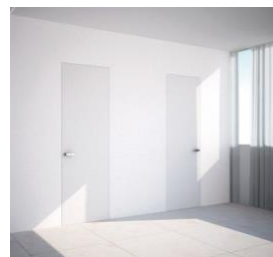

INTERIÉROVÉ DVERE

Dvere zn. ECLISSE zo série Syntesis Line rozmery 800x2100mm. Skrytá hliníková zárubňa bez traverzy

Posuvné jednokrídlové dvere zn.ECLISSE, Zasúvajúce sa do puzdra v stene. Rozmery 800x2100 mm. Obložková zárubňa.

KLÚČKY KOVANIE

Hranatá rozetová kľučka na dvere JNF SQUARE 153-HR od spoločnosti MP kovania. Hrúbka rozety je 11mm. Povrch BN – brúsená nerez, materiál nerez.

DLAŽBY

Zn. ABK zo série INTERNO 9 160x320 cm, hrúbky 7 mm. Protišmyková, matná, materiál gres. Odtiene podľa vzorkovníka. Použitie v kúpeľniach, vstupných chodbách, technických miestnostiach

OBKLAD

Zn. ABK zo série INTERNO 9 160x320 cm, hrúbky 7 mm. Protišmyková, matná, materiál gres. Odtiene podľa vzorkovníka. Použitie v kúpeľniach na plnú výšku a samostatné WC na výšku 1,2m.

SANITA

Vaňa SQUARDO Edge zn. Villeroy Boch obdĺžniková s nožičkami a sifónom, napúšťanie vane cez prívod vody integrovaný v sifóne Edge ,farba biela. Rozmery 1900x900 mm.

Vypínače a zásuvky zn. NIKO
zo série NIKO white bielej farby.
Rozmery 80x80 mm.

Niko Inno white

MAĽOVANIE

1x penetračný náter, 3x vrstva farby,
biela farba