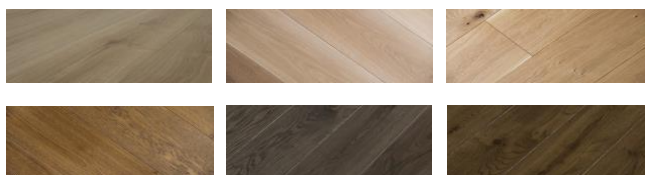

INTERIÉROVÝ PROGRAM PRESTÍŽ

Štandard materiálov a rozsah dodávky dokončenia „domu na kľúč“

PODLAHA

Drevená celoplošne lepené dubové parkety. Odtiene podľa vzorkovníka. Rozmery 160x180x1500 mm

Soklová lišta biela drevená, zapustená, zarovno so stenou.

INTERIÉROVÉ DVERE

Dvere zn. ECLISSE zo série Syntesis Line rozmery 800x2100mm. Skrytá hliníková zárubňa bez traverzy

Posuvné jednokrídlové dvere zn.ECLISSE, Zasúvajúce sa do puzdra v stene. Rozmery 800x2100 mm. Obložková zárubňa.

KLÚČKY KOVANIE

Hranatá rozetová kľučka na dvere JNF SQUARE 153-HR od spoločnosti MP kovania. Hrúbka rozety je 11mm. Povrch BN – brúsená nerez, materiál nerez.

DLAŽBY

Zn. ABK zo série INTERNO 9 160x320 cm, hrúbky 7 mm. Protišmyková, matná, materiál gres. Odtiene podľa vzorkovníka. Použitie v kúpeľniach, vstupných chodbách, technických miestnostiach

OBKLAD

Zn. ABK zo série INTERNO 9 160x320 cm, hrúbky 7 mm. Protišmyková, matná, materiál gres. Odtiene podľa vzorkovníka. Použitie v kúpeľniach na plnú výšku a samostatné WC na výšku 1,2m.

SANITA

Vaňa SQUARDO Edge zn. Villeroy Boch obdĺžniková s nožičkami a sifónom, napúšťanie vane cez prívod vody integrovaný v sifóne Edge ,farba biela. Rozmery 1900x900 mm.